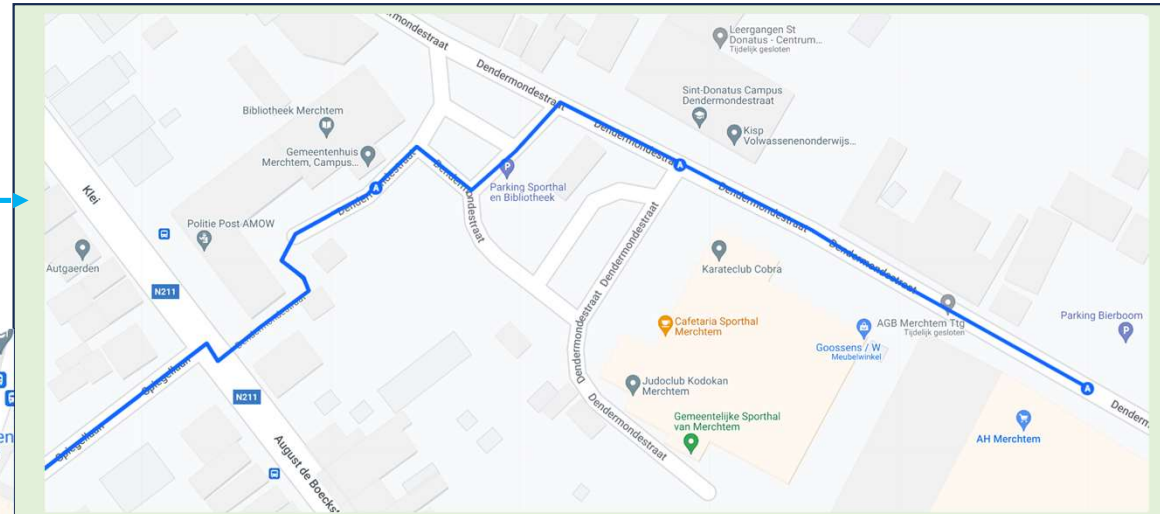

Parking station Merchtem

Adres: Stationstraat 136, 1785 Merchtem

Parking bibliotheek & Sporthal

Parking Sint Donatus Campus

Parking Bierboom

Adres: Dendermondestraat, 1785 Merchtem

Parking aan Basisschool De Plataan

Kleine parking

Adres: Mandsteenweg 3 1785 Merchtem

Parking station Merchtem (grote parking!)

Adres: Stationsstraat 136, 1785 Merchtem

Rijdt tot het einde van de parking. Van daaruit kan je doorwandelen naar de praktijk via de peperstraat

Kleine parking aan de Basisschool De Plataan

Adres: Mandsteenweg 3, 1785 Merchtem

!!! Pas op, plaats hier je parkeerschijf!!!

Parking Bibliotheek & Sporthal Parking Sint Donatus Campus Parking Bierboom

Adres: Dendermondestraat, 1785 Merchtem

Als je je op een van deze drie parkings parkeerplaat gevonden hebt, wandel je richting de Bibliotheek en zo door richting de August de Boeckstraat. De August de Boeckstraat kan je via een voetgangersweggetje bereiken, deze straat oversteken en dan ben je op de spiegellaan. Wandel verder tot Spiegellaan 34, De ELM bevindt zich aan uw linkzijde.