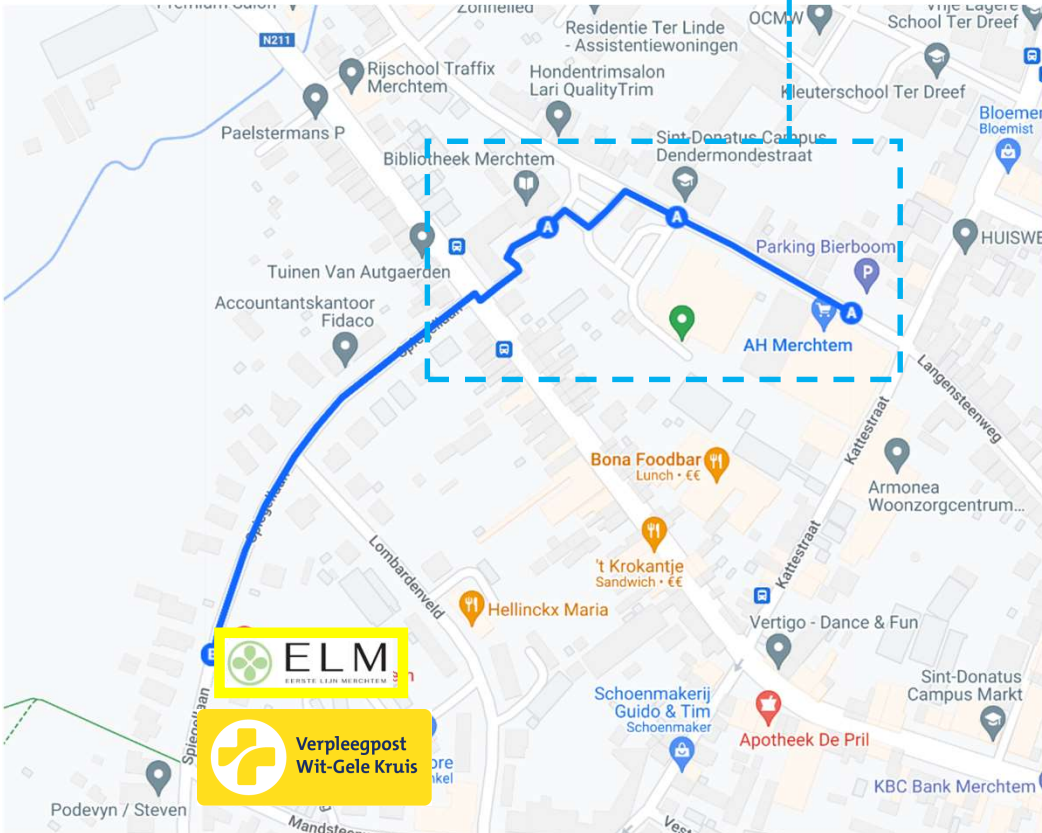

Parking station Merchtem

Adres: Stationstraat 136, 1785 Merchtem

Parking bibliotheek & Sporthal

Parking Sint Donatus Campus

Parking Bierboom

Adres: Dendermondestraat, 1785 Merchtem

Parking aan Basisschool De Plataan

Kleine parking

Adres: Mandsteenweg 3 1785 Merchtem

Parking station Merchtem (grote parking!)

Adres: Stationsstraat 136, 1785 Merchtem

Rijdt tot het einde van de parking. Van daaruit kan je doorwandelen naar de praktijk via de peperstraat

Kleine parking aan de Basisschool De Plataan

Adres: Mandsteenweg 3, 1785 Merchtem

!!! Pas op, plaats hier je parkeerschijf!!!

Parking Bibliotheek & Sporthal Parking Sint Donatus Campus Parking Bierboom

Adres: Dendermondestraat, 1785 Merchtem

Als je je op een van deze drie parkings parkeerplaat gevonden hebt, wandel je richting de Bibliotheek en zo door richting de August de Boeckstraat. De August de Boeckstraat kan je via een voetgangersweggetje bereiken, deze straat oversteken en dan ben je op de spiegellaan. Wandel verder tot Spiegellaan 34, De ELM bevindt zich aan uw linkzijde.