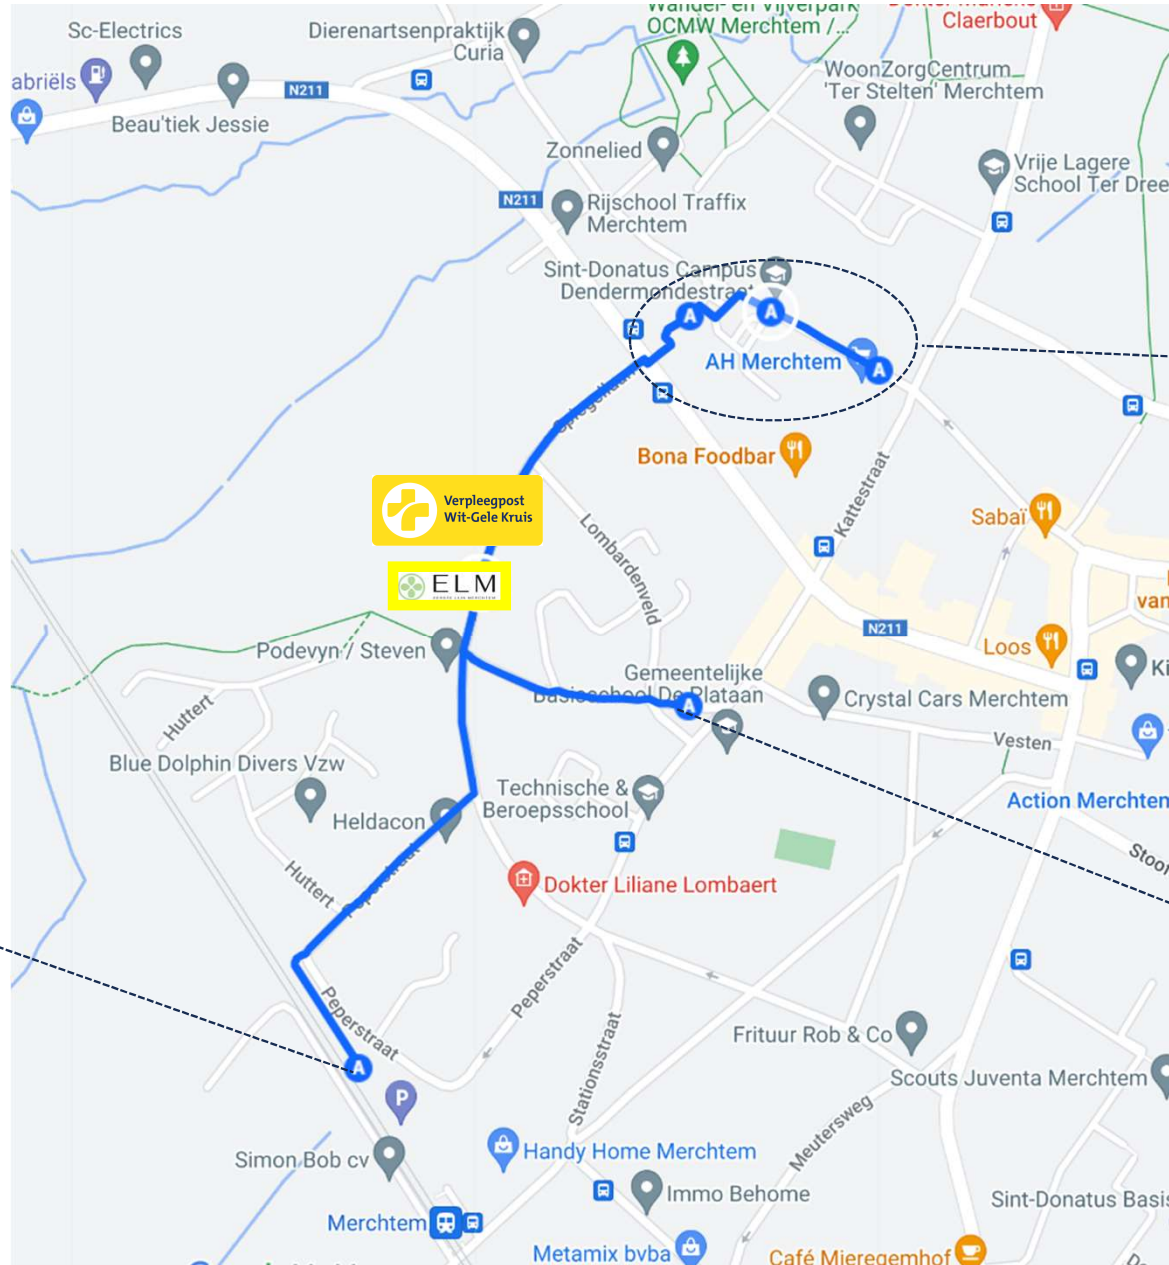

Parking station Merchtem

Adres: Stationstraat 136, 1785 Merchtem

Parking bibliotheek & Sporthal

Parking Sint Donatus Campus

Parking Bierboom

Adres: Dendermondestraat, 1785 Merchtem

Parking aan Basisschool De Plataan

Kleine parking

Adres: Mandsteenweg 3 1785 Merchtem

Parking station Merchtem (grote parking!)

Adres: Stationsstraat 136, 1785 Merchtem

Rijdt tot het einde van de parking. Van daaruit kan je doorwandelen naar de praktijk via de peperstraat

Kleine parking aan de Basisschool De Plataan

Adres: Mandsteenweg 3, 1785 Merchtem

!!! Pas op, plaats hier je parkeerschijf!!!

Parking Bibliotheek & Sporthal Parking Sint Donatus Campus Parking Bierboom

Adres: Dendermondestraat, 1785 Merchtem

Als je je op een van deze drie parkings parkeerplaat gevonden hebt, wandel je richting de Bibliotheek en zo door richting de August de Boeckstraat. De August de Boeckstraat kan je via een voetgangersweggetje bereiken, deze straat oversteken en dan ben je op de spiegellaan. Wandel verder tot Spiegellaan 34, De ELM bevindt zich aan uw linkzijde.