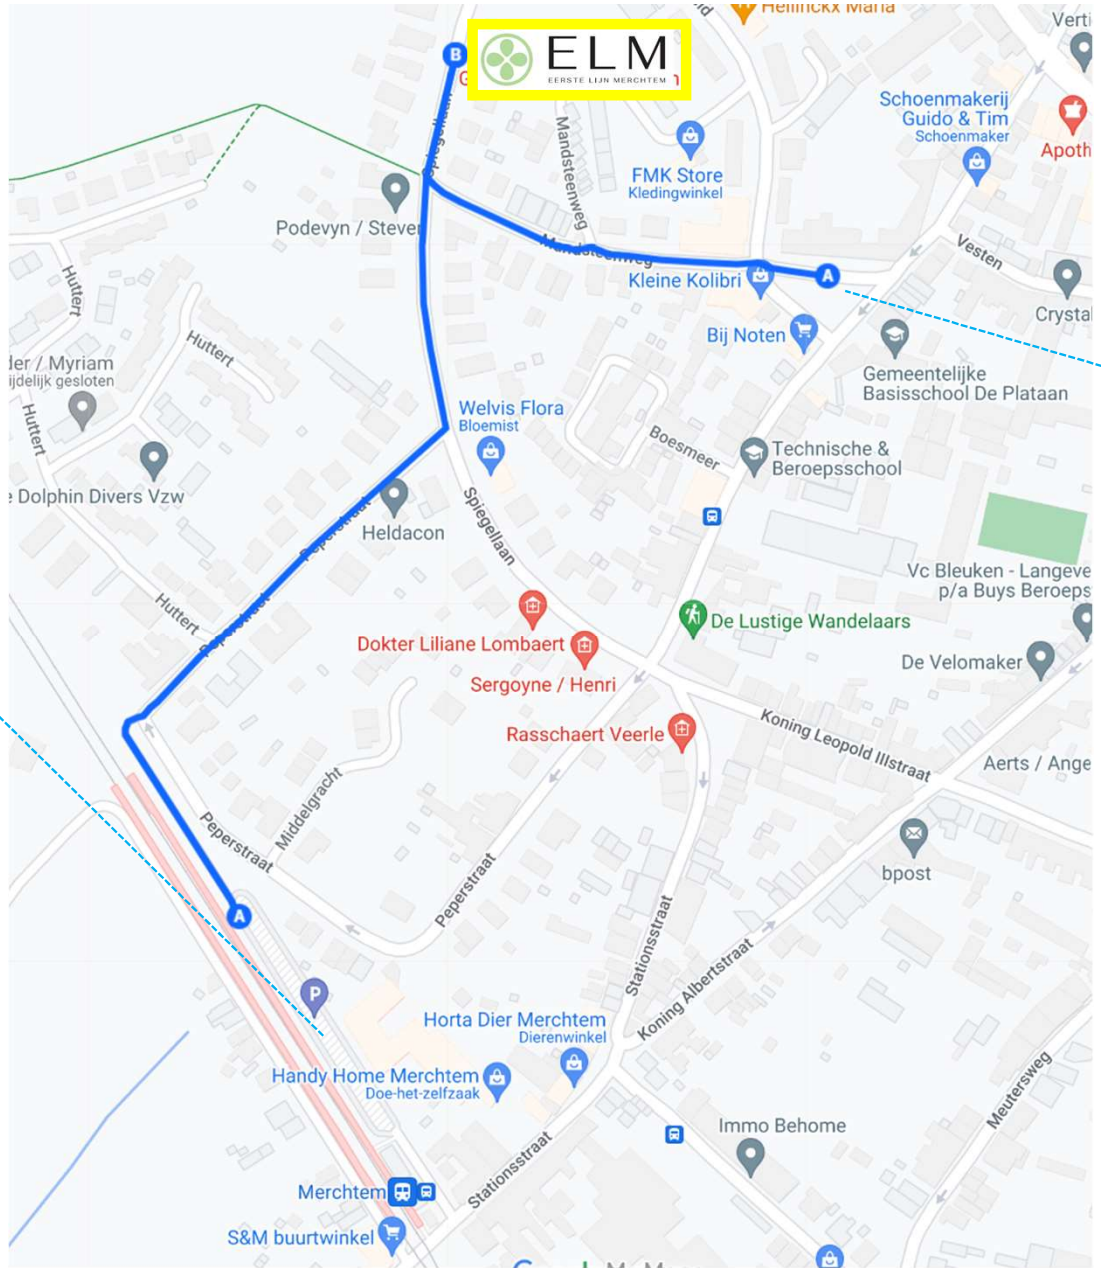

Parking station Merchtem

Adres: Stationstraat 136, 1785 Merchtem

Parking bibliotheek & Sporthal

Parking Sint Donatus Campus

Parking Bierboom

Adres: Dendermondestraat, 1785 Merchtem

Parking aan Basisschool De Plataan

Kleine parking

Adres: Mandsteenweg 3 1785 Merchtem

Parking station Merchtem (grote parking!)

Adres: Stationsstraat 136, 1785 Merchtem

Rijdt tot het einde van de parking. Van daaruit kan je doorwandelen naar de praktijk via de peperstraat

Kleine parking aan de Basisschool De Plataan

Adres: Mandsteenweg 3, 1785 Merchtem

!!! Pas op, plaats hier je parkeerschijf!!!

Parking Bibliotheek & Sporthal Parking Sint Donatus Campus Parking Bierboom

Adres: Dendermondestraat, 1785 Merchtem

Als je je op een van deze drie parkings parkeerplaat gevonden hebt, wandel je richting de Bibliotheek en zo door richting de August de Boeckstraat. De August de Boeckstraat kan je via een voetgangersweggetje bereiken, deze straat oversteken en dan ben je op de spiegellaan. Wandel verder tot Spiegellaan 34, De ELM bevindt zich aan uw linkzijde.